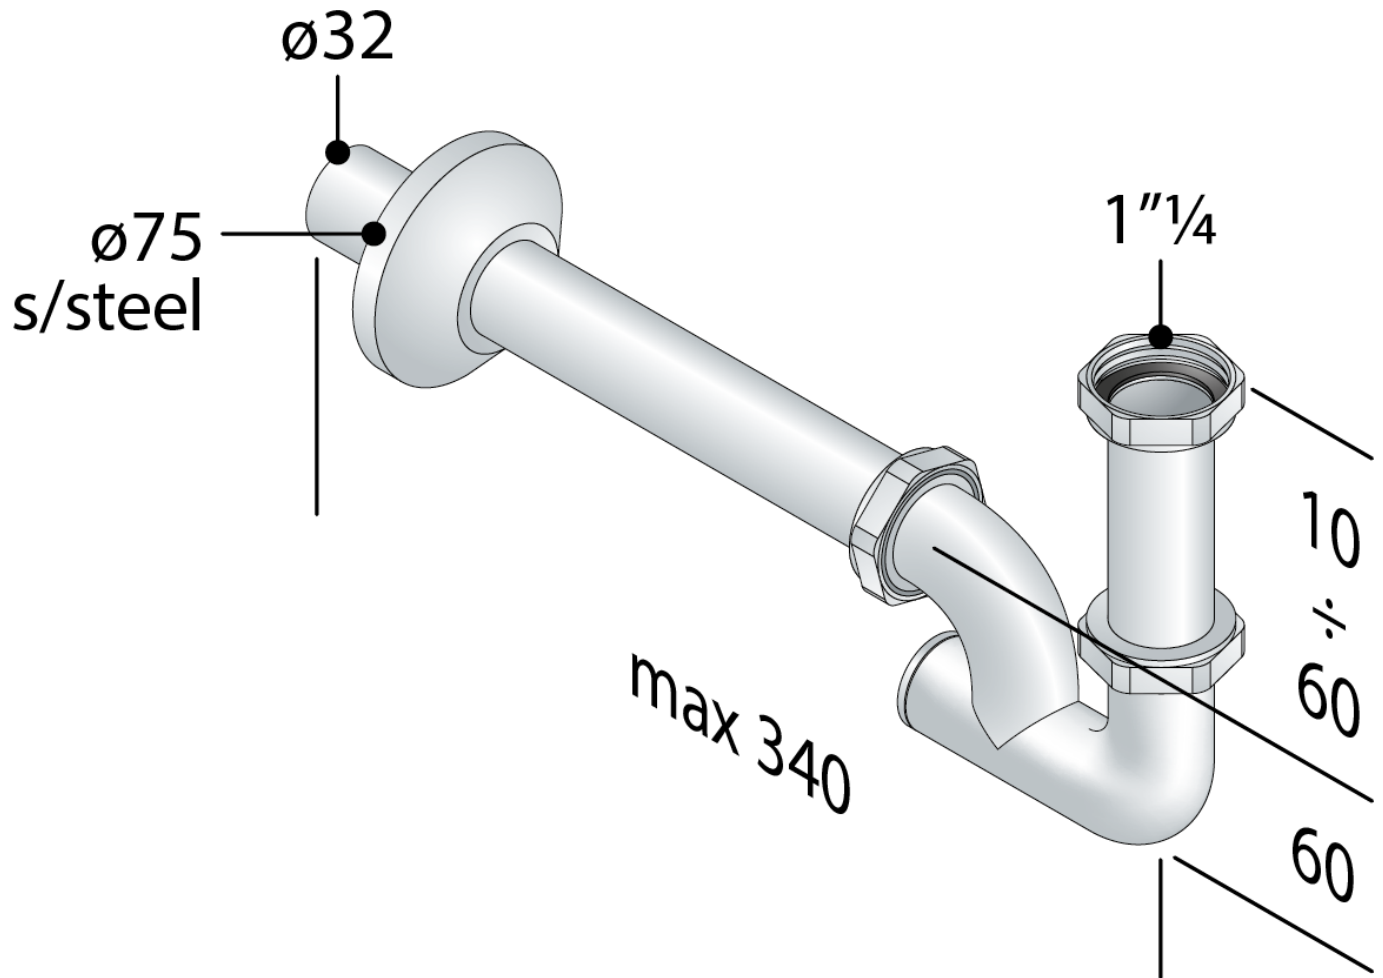

[it](#) [en](#) [de](#) [fr](#) [es](#)

Home / Pilette e sifoni per lavabo e bidet / Sifoni in ottone per lavabo e bidet / 324.222.5

## 324.222.5

Europa

Sifone in ottone cromato

l. entrata H. 75 × 1"¼

2. uscita L. 250 × ø32

3. rosone inox ø75

Chiusura idraulica (mm)

**25**

Portata d'acqua (l/min)

**47**

Misure

**1"1/4×ø32**

Cataloghi

**Catalogo Italia**

**Pagina 43**

**Catalogo Export**